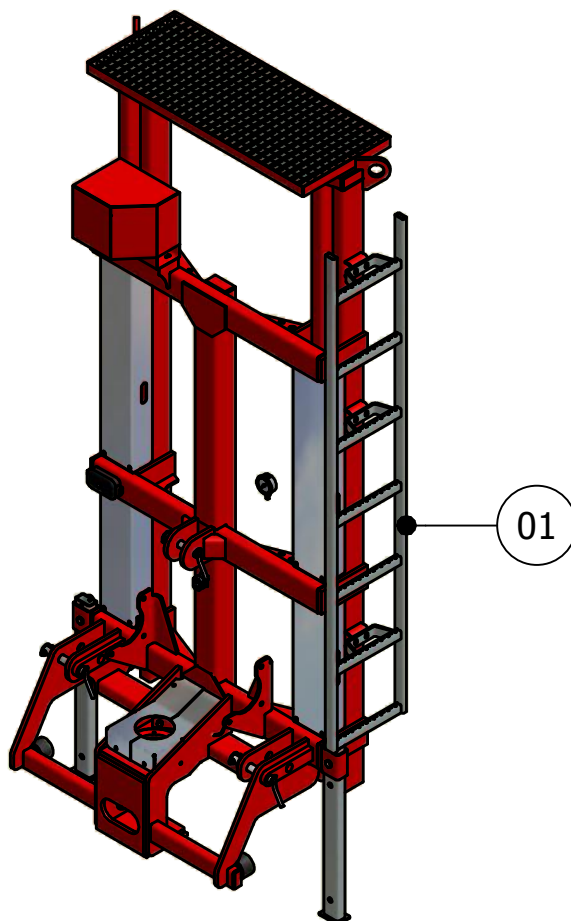

ONDERDELENBOEK

Hefmast voor sleepslangbemester

Serie no.: 325.0066 – 325.0106

Inhoudsopgave

	Pagina
01. Hefmast	5
02. Hefbok	7
03. Telescoopbuis	9
04. Leidingdelen	11

01. Hefmast

01. Stuklijst Hefmast

Stukn.	Artikelnummer	Omschrijving	Aant.	Opmerking
1	121373	Topstangpen 25mm L=151mm	1	
2	121376	Hefpen 28mm L=191mm	2	
3	122311	Trillingsdemper \varnothing 75x51	2	
4	122528	Verbindingsdoos	1	
5	122821	Bout M6x35 DIN933 ELVZ	2	
6	123122	Turck inductieve sensor NPN	2	
7	123205	Borgveer 4mm dubbel	2	
8	124097	Borgclip 10mm	3	
9	124138	Manometer 0-250b \varnothing 63mm	1	
10	124761	Set schaalhelften enkel 22mm	1	
11	124772	Dekplaat enkel groep 2 15-18mm	1	
12	124807	Borgpen 15x76	2	
13	125100	Rooster 400x1000mm verzinkt	1	
14	311.03.001	Steunpoot 70x40 L=695mm	2	
15	325.01.005	Hefmast frame	1	
16	325.01.006	Afschermkap rechts	1	
17	325.01.007	Afschermkap links	1	
18	325.03.005	Afschermkap L=520	2	
19	325.03.007	Afschermkap L=830	2	
20	325.04.014	Trap hefmast	1	
21	325.04.029	Afschermkap flowmeter	1	

02. Hefbok

02. Stuklijst hefboek

Stukn.	Artikelnummer	Omschrijving	Aant.	Opmerking
1	121136	Magneetsensor N.O. (0 Ohm)	1	
2	121213	Sluitring M30 DIN125B Messing	32	
3	121797	Seegerring as 30	16	
4	122749	Bout M10x30 DIN933 ELVZ	8	
5	122751	Bout M10x35 DIN933 ELVZ	2	
6	122838	Moer M10 DIN934 ELVZ	8	
7	123688	Vetnippel M8x1-180° recht	12	
8	124221	Looprol	16	
9	325.02.001	Hefboek	2	
10	325.03.002	Rolpen ø30x127	8	
11	325.03.009	Afschermkap boven	2	
12	325.03.010	Afschermkap onder	2	
13	325.05.002	Pen ø30 L=130mm	2	
14	325.05.005	Hefcilinder hefmast D50/80/980	1	
15	411.01.013	Sluitring ø40xø11x6mm	2	