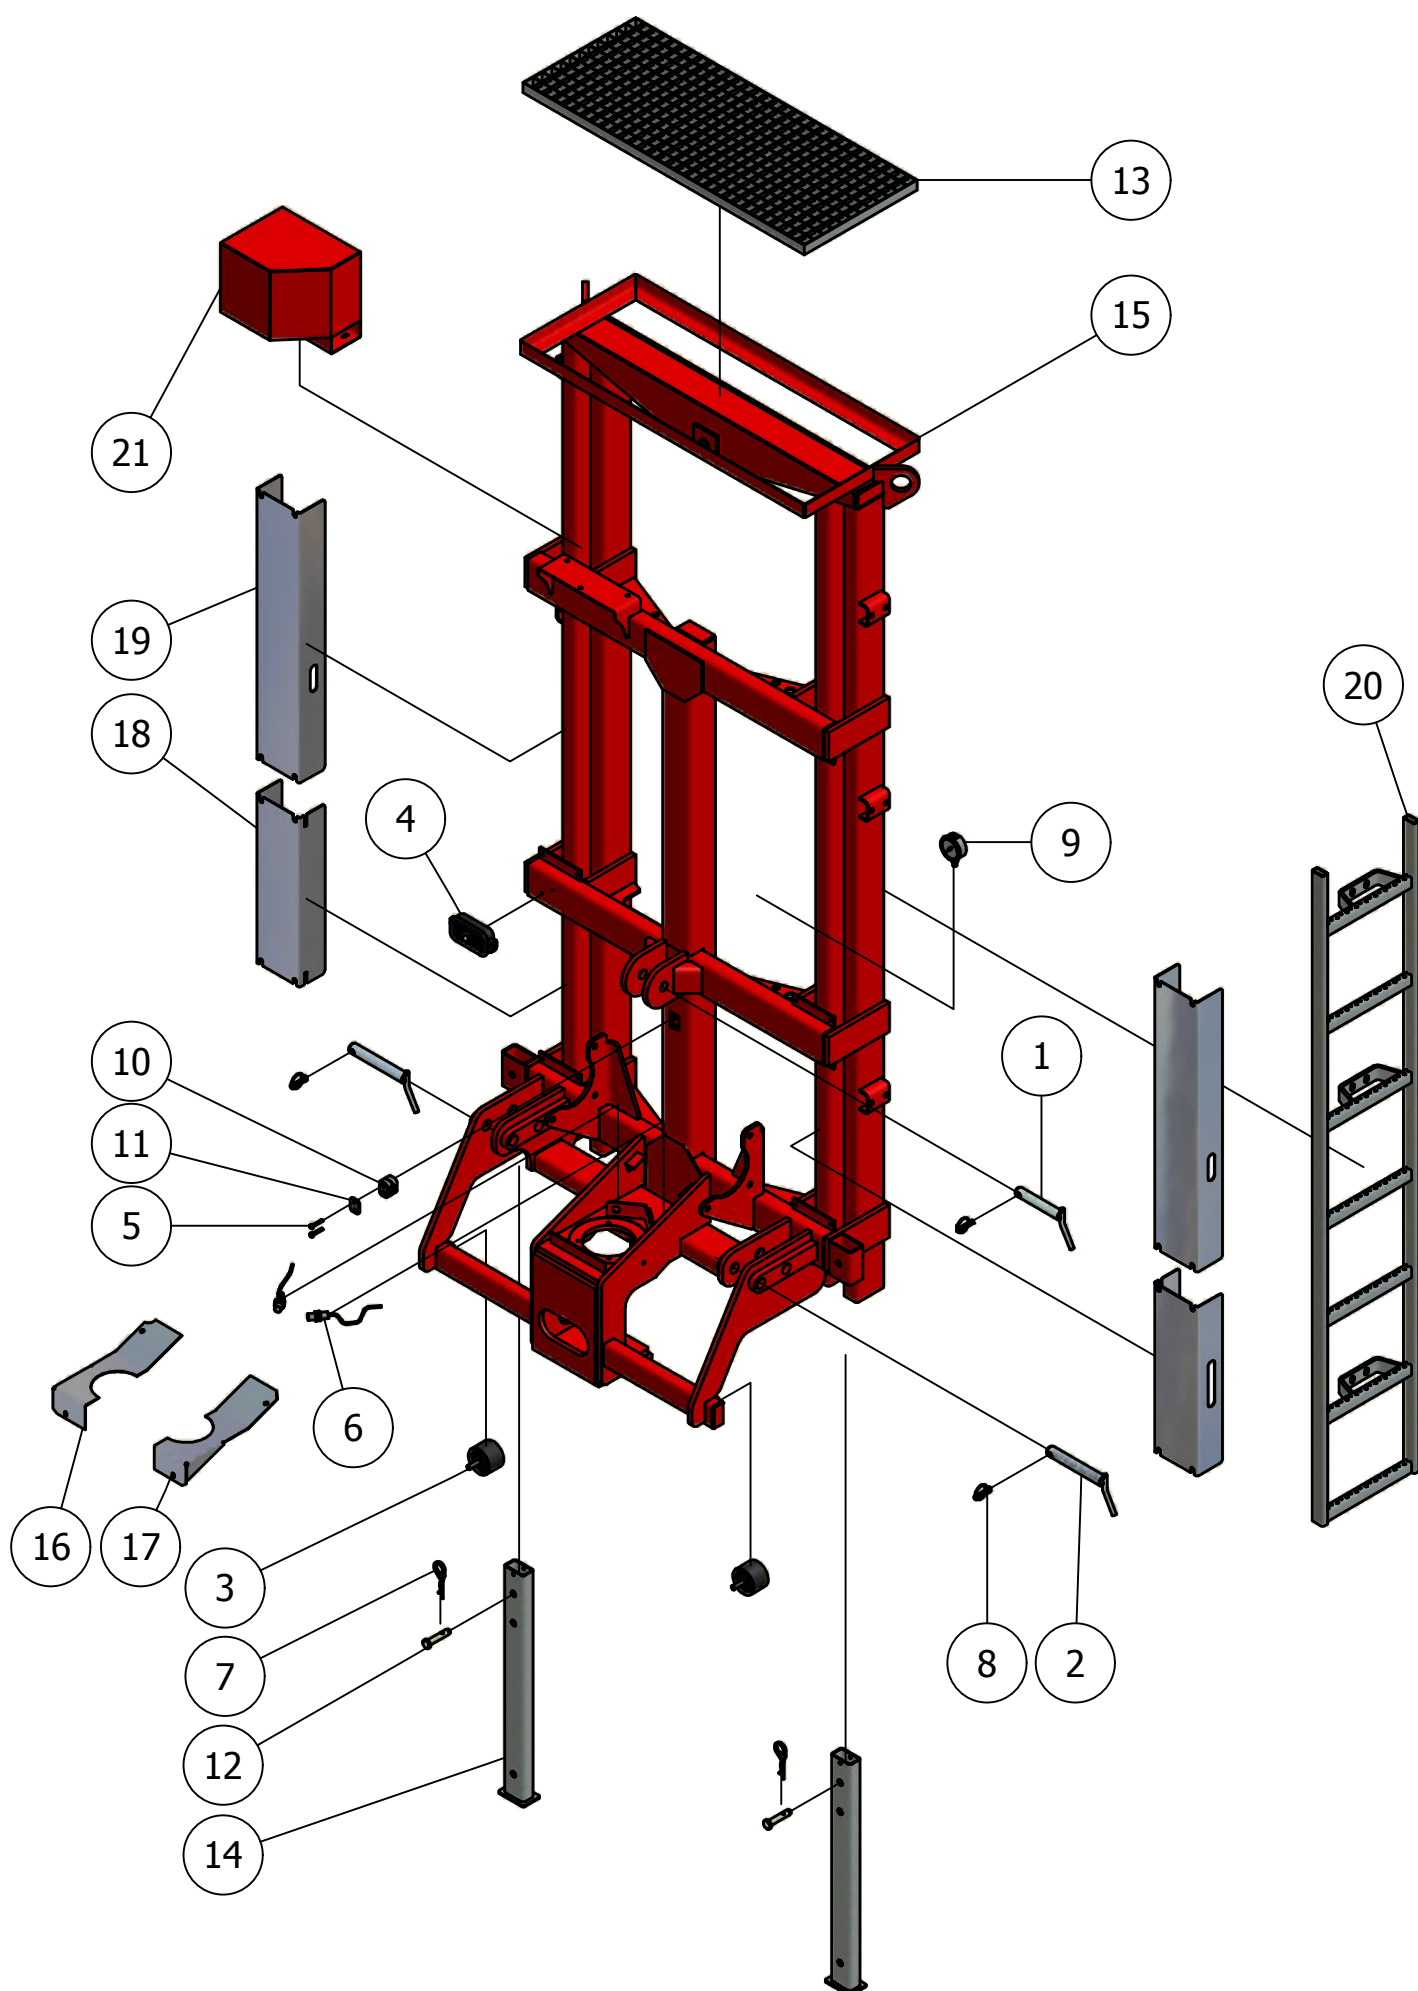

ONDERDELENBOEK

Hefmast voor sleepslangbemester

Serie no.: 325.0066 – 325.0106

Inhoudsopgave

	Pagina
01. Hefmast	5
02. Hefbok	7
03. Telescoopbuis	9
04. Leidingdelen	11

01. Hefmast

01. Stuklijst Hefmast

Stukn.	Artikelnummer	Omschrijving	Aant.	Opmerking
1	121373	Topstangpen 25mm L=151mm	1	
2	121376	Hefpen 28mm L=191mm	2	
3	122311	Trillingsdemper \varnothing 75x51	2	
4	122528	Verbindingsdoos	1	
5	122821	Bout M6x35 DIN933 ELVZ	2	
6	123122	Turck inductieve sensor NPN	2	
7	123205	Borgveer 4mm dubbel	2	
8	124097	Borgclip 10mm	3	
9	124138	Manometer 0-250b \varnothing 63mm	1	
10	124761	Set schaalhelften enkel 22mm	1	
11	124772	Dekplaat enkel groep 2 15-18mm	1	
12	124807	Borgpen 15x76	2	
13	125100	Rooster 400x1000mm verzinkt	1	
14	311.03.001	Steunpoot 70x40 L=695mm	2	
15	325.01.005	Hefmast frame	1	
16	325.01.006	Afschermkap rechts	1	
17	325.01.007	Afschermkap links	1	
18	325.03.005	Afschermkap L=520	2	
19	325.03.007	Afschermkap L=830	2	
20	325.04.014	Trap hefmast	1	
21	325.04.029	Afschermkap flowmeter	1	

02. Hefbok

02. Stuklijst hefboek

Stukn.	Artikelnummer	Omschrijving	Aant.	Opmerking
1	121136	Magneetsensor N.O. (0 Ohm)	1	
2	121213	Sluitring M30 DIN125B Messing	32	
3	121797	Seegerring as 30	16	
4	122749	Bout M10x30 DIN933 ELVZ	8	
5	122751	Bout M10x35 DIN933 ELVZ	2	
6	122838	Moer M10 DIN934 ELVZ	8	
7	123688	Vetnippel M8x1-180° recht	12	
8	124221	Looprol	16	
9	325.02.001	Hefboek	2	
10	325.03.002	Rolpen ø30x127	8	
11	325.03.009	Afschermkap boven	2	
12	325.03.010	Afschermkap onder	2	
13	325.05.002	Pen ø30 L=130mm	2	
14	325.05.005	Hefcilinder hefmast D50/80/980	1	
15	411.01.013	Sluitring ø40xø11x6mm	2	