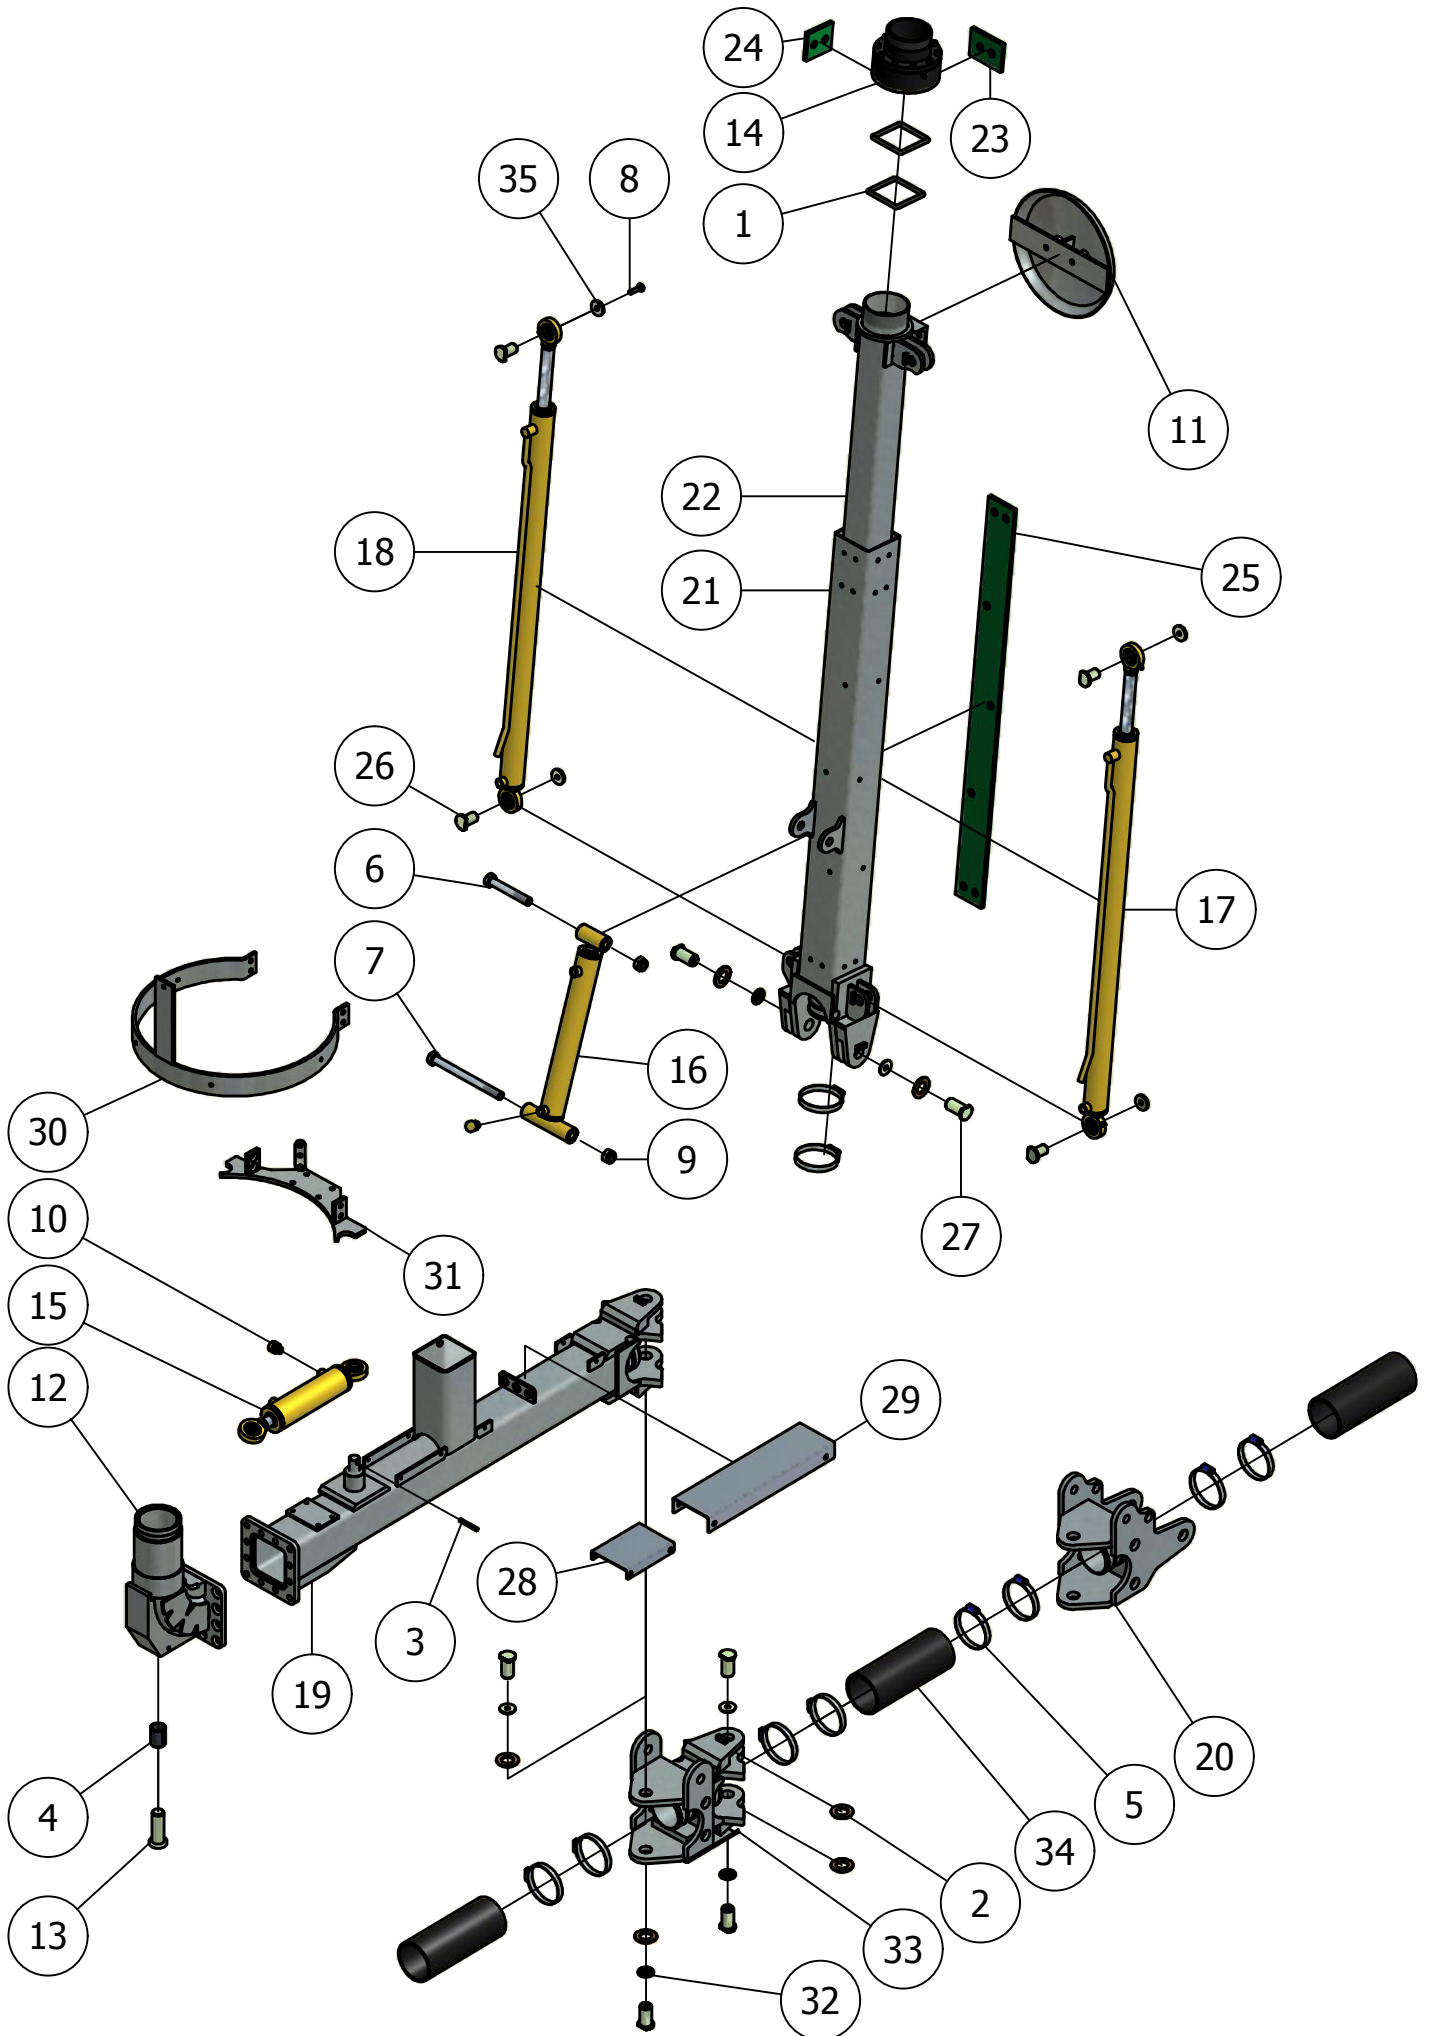

03. Telescoopbuis

03. Stuklijst telescoopbuis

Stukn.	Artikelnummer	Omschrijving	Aant.	Opmerking
1	121128	O-ringsnoer 10mm p/mtr	2	
2	121213	Sluitring M30 DIN125B Messing	6	
3	121269	Spanstift 6x80 DIN1481	2	
4	121287	Inspanbus 30x38x50 DIN1498	1	
5	121690	Slangklem RVS 90-120mm	12	
6	122721	Bout M20x130 DIN931 ELVZ	1	
7	122725	Bout M20x230 DIN931 ELVZ	1	
8	122751	Bout M10x35 DIN933 ELVZ	6	
9	122950	Moer M20ZB DIN985 ELVZ	2	
10	124316	Ontluchttingsfilter	2	
11	300.13.002	Glijshotel	1	
12	325.04.013	Draaikoppeling 4"	1	
13	325.04.022	Pen ø30 L=90mm	1	
14	325.04.100	Draaikoppeling 4" staal	1	
15	325.05.006	Zwenkcilinder D28/60/135/341	1	
16	325.05.007	Opklapcilinder schuifkoker	1	
17	325.05.008	Schuifcilinder linker model	1	
18	325.05.009	Schuifcilinder rechter model	1	
19	325.07.001	Zwenkbuis	1	
20	325.07.002	Scharnier gaffel	1	
21	325.07.003	Buiten behuizing	1	
22	325.07.004	Schuifkoker	1	
23	325.07.005	Kunststof strip HMPE 110x80x10mm	2	
24	325.07.006	Kunststof strip HMPE 90x80x10mm	2	
25	325.07.007	Kunststof strip HMPE	4	
26	325.07.009	Pen ø25 L=42,5mm	4	
27	325.07.010	Pen ø30 L=56mm	6	
28	325.07.011	Afschermkap	1	
29	325.07.012	Afschermkap	1	
30	325.07.013	Slangbeugel draaikop	1	
31	325.07.014	Steun hydr. slangbevestiging	1	
32	325.07.015	Sluitring ø40xø11x6 verz. gat	6	
33	325.07.016	Cardanstuk hydro-telescoop	1	
34	325.07.017	Sl.slang ø100mm L=275mm	3	
35	411.01.013	Sluitring ø40xø11x6mm	4