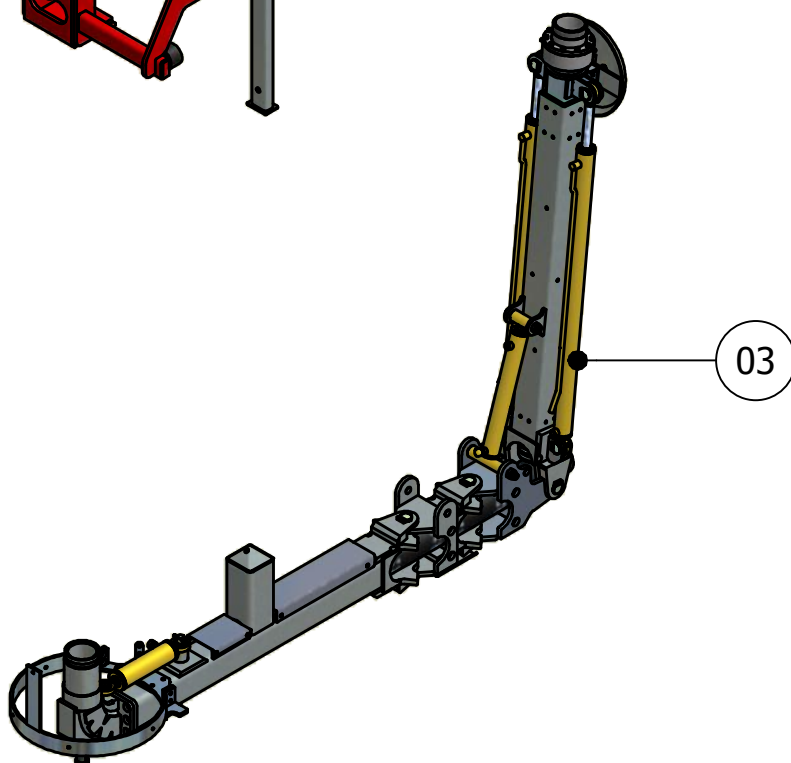

ONDERDELENBOEK

Hefmast voor sleepslangbemester

Serie no.: 325.0066 – 325.0106

Inhoudsopgave

	Pagina
01. Hefmast	5
02. Hefbok	7
03. Telescoopbuis	9
04. Leidingdelen	11

01. Hefmast

01. Stuklijst Hefmast

Stukn.	Artikelnummer	Omschrijving	Aant.	Opmerking
1	121373	Topstangpen 25mm L=151mm	1	
2	121376	Hefpen 28mm L=191mm	2	
3	122311	Trillingsdemper \varnothing 75x51	2	
4	122528	Verbindingsdoos	1	
5	122821	Bout M6x35 DIN933 ELVZ	2	
6	123122	Turck inductieve sensor NPN	2	
7	123205	Borgveer 4mm dubbel	2	
8	124097	Borgclip 10mm	3	
9	124138	Manometer 0-250b \varnothing 63mm	1	
10	124761	Set schaalhelften enkel 22mm	1	
11	124772	Dekplaat enkel groep 2 15-18mm	1	
12	124807	Borgpen 15x76	2	
13	125100	Rooster 400x1000mm verzinkt	1	
14	311.03.001	Steunpoot 70x40 L=695mm	2	
15	325.01.005	Hefmast frame	1	
16	325.01.006	Afschermkap rechts	1	
17	325.01.007	Afschermkap links	1	
18	325.03.005	Afschermkap L=520	2	
19	325.03.007	Afschermkap L=830	2	
20	325.04.014	Trap hefmast	1	
21	325.04.029	Afschermkap flowmeter	1	