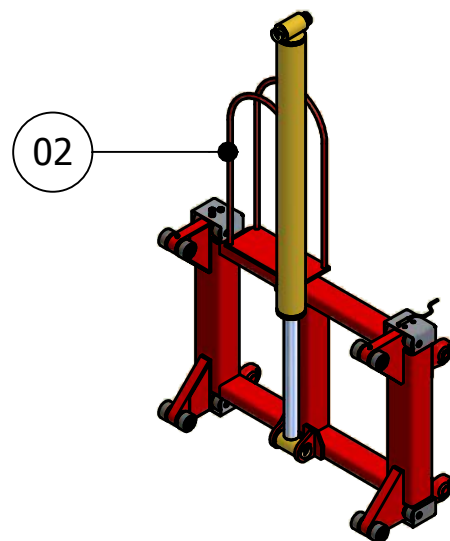

ONDERDELENBOEK

Hefmast voor sleepslangbemester

Serie no.: 325.0066 – 325.0106

Inhoudsopgave

	Pagina
01. Hefmast	5
02. Hefbok	7
03. Telescoopbuis	9
04. Leidingdelen	11

01. Hefmast

01. Stuklijst Hefmast

Stukn.	Artikelnummer	Omschrijving	Aant.	Opmerking
1	121373	Topstangpen 25mm L=151mm	1	
2	121376	Hefpen 28mm L=191mm	2	
3	122311	Trillingsdemper \varnothing 75x51	2	
4	122528	Verbindingsdoos	1	
5	122821	Bout M6x35 DIN933 ELVZ	2	
6	123122	Turck inductieve sensor NPN	2	
7	123205	Borgveer 4mm dubbel	2	
8	124097	Borgclip 10mm	3	
9	124138	Manometer 0-250b \varnothing 63mm	1	
10	124761	Set schaalhelften enkel 22mm	1	
11	124772	Dekplaat enkel groep 2 15-18mm	1	
12	124807	Borgpen 15x76	2	
13	125100	Rooster 400x1000mm verzinkt	1	
14	311.03.001	Steunpoot 70x40 L=695mm	2	
15	325.01.005	Hefmast frame	1	
16	325.01.006	Afschermkap rechts	1	
17	325.01.007	Afschermkap links	1	
18	325.03.005	Afschermkap L=520	2	
19	325.03.007	Afschermkap L=830	2	
20	325.04.014	Trap hefmast	1	
21	325.04.029	Afschermkap flowmeter	1	

02. Hefbok

02. Stuklijst hefboek

Stukn.	Artikelnummer	Omschrijving	Aant.	Opmerking
1	121136	Magneetsensor N.O. (0 Ohm)	1	
2	121213	Sluitring M30 DIN125B Messing	32	
3	121797	Seegerring as 30	16	
4	122749	Bout M10x30 DIN933 ELVZ	8	
5	122751	Bout M10x35 DIN933 ELVZ	2	
6	122838	Moer M10 DIN934 ELVZ	8	
7	123688	Vetnippel M8x1-180° recht	12	
8	124221	Looprol	16	
9	325.02.001	Hefboek	2	
10	325.03.002	Rolpen ø30x127	8	
11	325.03.009	Afschermkap boven	2	
12	325.03.010	Afschermkap onder	2	
13	325.05.002	Pen ø30 L=130mm	2	
14	325.05.005	Hefcilinder hefmast D50/80/980	1	
15	411.01.013	Sluitring ø40xø11x6mm	2	