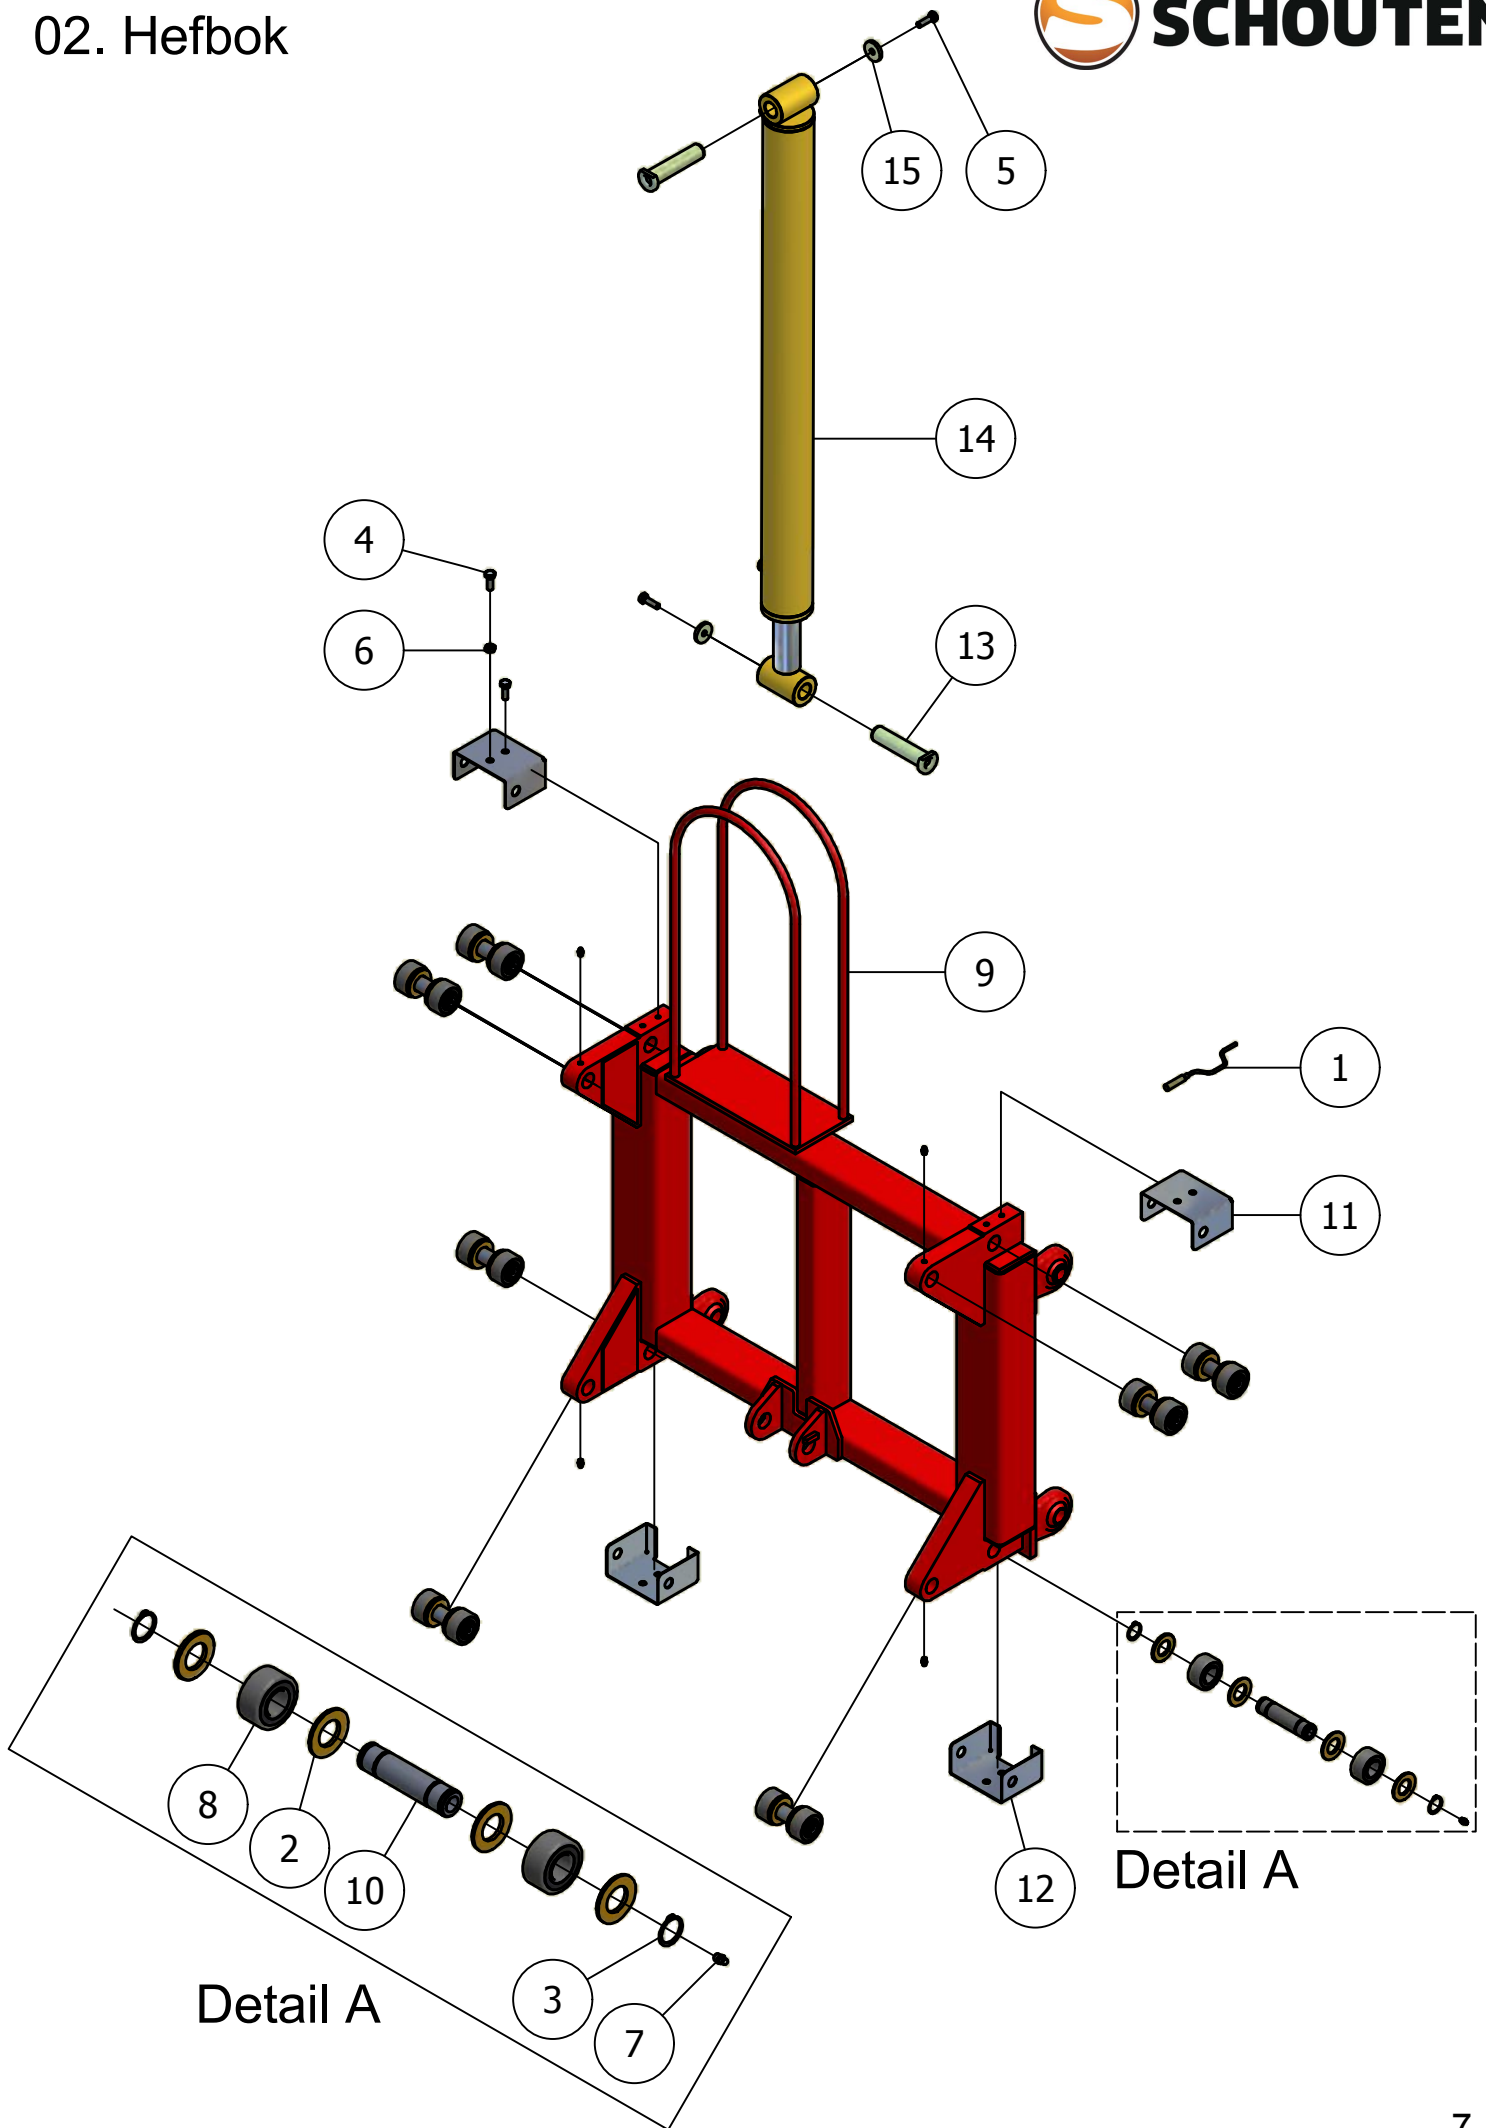

ONDERDELENBOEK

Hefmast voor sleepslangbemester

Serie no.: 325.0066 – 325.0106

Inhoudsopgave

	Pagina
01. Hefmast	5
02. Hefbok	7
03. Telescoopbuis	9
04. Leidingdelen	11

01. Hefmast

01. Stuklijst Hefmast

Stukn.	Artikelnummer	Omschrijving	Aant.	Opmerking
1	121373	Topstangpen 25mm L=151mm	1	
2	121376	Hefpen 28mm L=191mm	2	
3	122311	Trillingsdemper \varnothing 75x51	2	
4	122528	Verbindingsdoos	1	
5	122821	Bout M6x35 DIN933 ELVZ	2	
6	123122	Turck inductieve sensor NPN	2	
7	123205	Borgveer 4mm dubbel	2	
8	124097	Borgclip 10mm	3	
9	124138	Manometer 0-250b \varnothing 63mm	1	
10	124761	Set schaalhelften enkel 22mm	1	
11	124772	Dekplaat enkel groep 2 15-18mm	1	
12	124807	Borgpen 15x76	2	
13	125100	Rooster 400x1000mm verzinkt	1	
14	311.03.001	Steunpoot 70x40 L=695mm	2	
15	325.01.005	Hefmast frame	1	
16	325.01.006	Afschermkap rechts	1	
17	325.01.007	Afschermkap links	1	
18	325.03.005	Afschermkap L=520	2	
19	325.03.007	Afschermkap L=830	2	
20	325.04.014	Trap hefmast	1	
21	325.04.029	Afschermkap flowmeter	1	

02. Hefbok

02. Stuklijst hefboek

Stukn.	Artikelnummer	Omschrijving	Aant.	Opmerking
1	121136	Magneetsensor N.O. (0 Ohm)	1	
2	121213	Sluitring M30 DIN125B Messing	32	
3	121797	Seegerring as 30	16	
4	122749	Bout M10x30 DIN933 ELVZ	8	
5	122751	Bout M10x35 DIN933 ELVZ	2	
6	122838	Moer M10 DIN934 ELVZ	8	
7	123688	Vetnippel M8x1-180° recht	12	
8	124221	Looprol	16	
9	325.02.001	Hefboek	2	
10	325.03.002	Rolpen ø30x127	8	
11	325.03.009	Afschermkap boven	2	
12	325.03.010	Afschermkap onder	2	
13	325.05.002	Pen ø30 L=130mm	2	
14	325.05.005	Hefcilinder hefmast D50/80/980	1	
15	411.01.013	Sluitring ø40xø11x6mm	2	