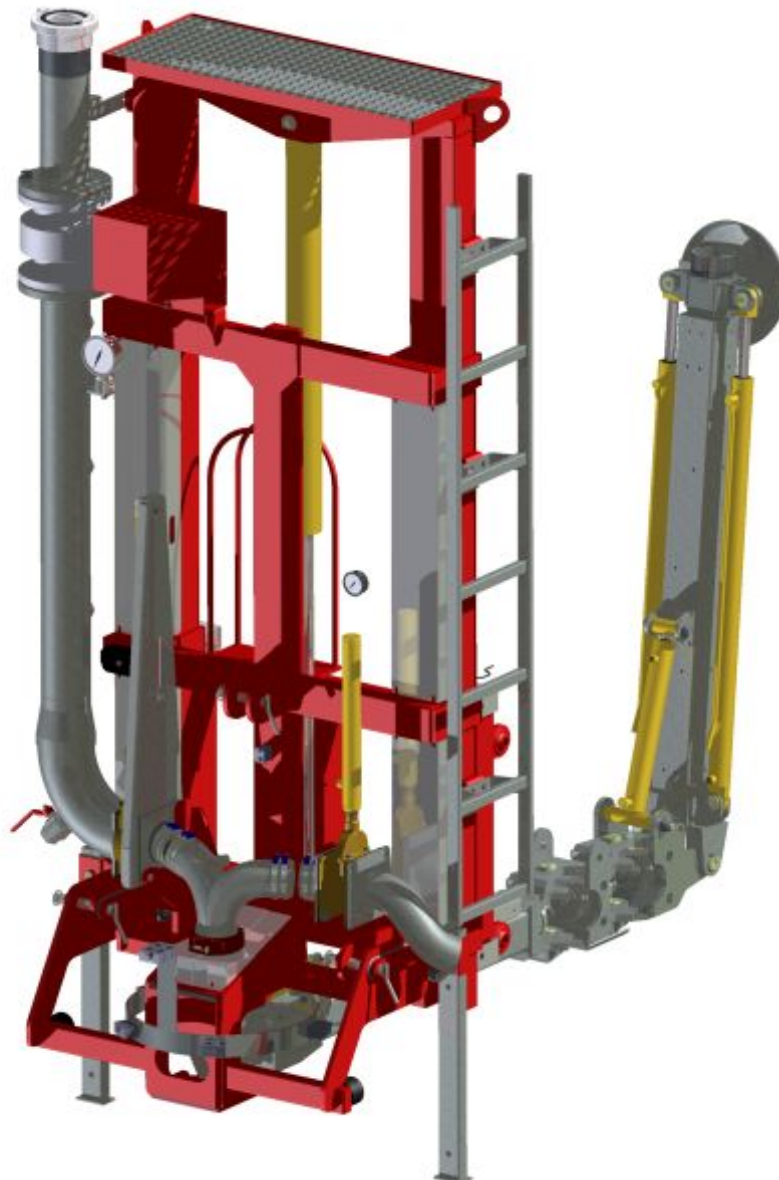

ONDERDELENBOEK

Hefmast voor sleepslangbemester

Serie no.: 325.0066 – 325.0106

Inhoudsopgave

	Pagina
01. Hefmast	5
02. Hefbok	7
03. Telescoopbuis	9
04. Leidingdelen	11

01. Hefmast

01. Stuklijst Hefmast

Stukn.	Artikelnummer	Omschrijving	Aant.	Opmerking
1	121373	Topstangpen 25mm L=151mm	1	
2	121376	Hefpen 28mm L=191mm	2	
3	122311	Trillingsdemper \varnothing 75x51	2	
4	122528	Verbindingsdoos	1	
5	122821	Bout M6x35 DIN933 ELVZ	2	
6	123122	Turck inductieve sensor NPN	2	
7	123205	Borgveer 4mm dubbel	2	
8	124097	Borgclip 10mm	3	
9	124138	Manometer 0-250b \varnothing 63mm	1	
10	124761	Set schaalhelften enkel 22mm	1	
11	124772	Dekplaat enkel groep 2 15-18mm	1	
12	124807	Borgpen 15x76	2	
13	125100	Rooster 400x1000mm verzinkt	1	
14	311.03.001	Steunpoot 70x40 L=695mm	2	
15	325.01.005	Hefmast frame	1	
16	325.01.006	Afschermkap rechts	1	
17	325.01.007	Afschermkap links	1	
18	325.03.005	Afschermkap L=520	2	
19	325.03.007	Afschermkap L=830	2	
20	325.04.014	Trap hefmast	1	
21	325.04.029	Afschermkap flowmeter	1	

02. Hefbok

02. Stuklijst hefboek

Stukn.	Artikelnummer	Omschrijving	Aant.	Opmerking
1	121136	Magneetsensor N.O. (0 Ohm)	1	
2	121213	Sluitring M30 DIN125B Messing	32	
3	121797	Seegerring as 30	16	
4	122749	Bout M10x30 DIN933 ELVZ	8	
5	122751	Bout M10x35 DIN933 ELVZ	2	
6	122838	Moer M10 DIN934 ELVZ	8	
7	123688	Vetnippel M8x1-180° recht	12	
8	124221	Looprol	16	
9	325.02.001	Hefboek	2	
10	325.03.002	Rolpen ø30x127	8	
11	325.03.009	Afschermkap boven	2	
12	325.03.010	Afschermkap onder	2	
13	325.05.002	Pen ø30 L=130mm	2	
14	325.05.005	Hefcilinder hefmast D50/80/980	1	
15	411.01.013	Sluitring ø40xø11x6mm	2	