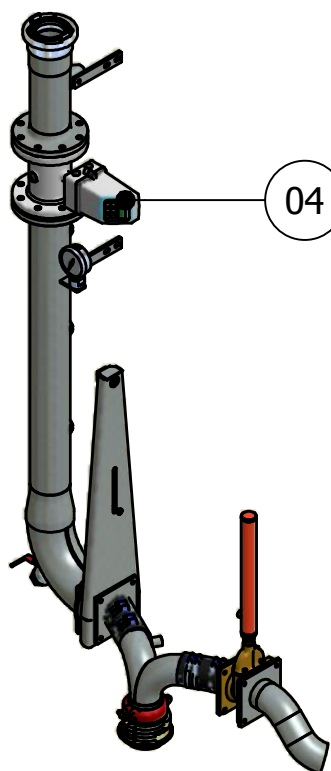

ONDERDELENBOEK

Hefmast voor sleepslangbemester

Serie no.: 325.0066 – 325.0106

Inhoudsopgave

	Pagina
01. Hefmast	5
02. Hefbok	7
03. Telescoopbuis	9
04. Leidingdelen	11

01. Hefmast

01. Stuklijst Hefmast

Stukn.	Artikelnummer	Omschrijving	Aant.	Opmerking
1	121373	Topstangpen 25mm L=151mm	1	
2	121376	Hefpen 28mm L=191mm	2	
3	122311	Trillingsdemper \varnothing 75x51	2	
4	122528	Verbindingsdoos	1	
5	122821	Bout M6x35 DIN933 ELVZ	2	
6	123122	Turck inductieve sensor NPN	2	
7	123205	Borgveer 4mm dubbel	2	
8	124097	Borgclip 10mm	3	
9	124138	Manometer 0-250b \varnothing 63mm	1	
10	124761	Set schaalhelften enkel 22mm	1	
11	124772	Dekplaat enkel groep 2 15-18mm	1	
12	124807	Borgpen 15x76	2	
13	125100	Rooster 400x1000mm verzinkt	1	
14	311.03.001	Steunpoot 70x40 L=695mm	2	
15	325.01.005	Hefmast frame	1	
16	325.01.006	Afschermkap rechts	1	
17	325.01.007	Afschermkap links	1	
18	325.03.005	Afschermkap L=520	2	
19	325.03.007	Afschermkap L=830	2	
20	325.04.014	Trap hefmast	1	
21	325.04.029	Afschermkap flowmeter	1	

02. Hefbok

02. Stuklijst hefboek

Stukn.	Artikelnummer	Omschrijving	Aant.	Opmerking
1	121136	Magneetsensor N.O. (0 Ohm)	1	
2	121213	Sluitring M30 DIN125B Messing	32	
3	121797	Seegerring as 30	16	
4	122749	Bout M10x30 DIN933 ELVZ	8	
5	122751	Bout M10x35 DIN933 ELVZ	2	
6	122838	Moer M10 DIN934 ELVZ	8	
7	123688	Vetnippel M8x1-180° recht	12	
8	124221	Looprol	16	
9	325.02.001	Hefboek	2	
10	325.03.002	Rolpen ø30x127	8	
11	325.03.009	Afschermkap boven	2	
12	325.03.010	Afschermkap onder	2	
13	325.05.002	Pen ø30 L=130mm	2	
14	325.05.005	Hefcilinder hefmast D50/80/980	1	
15	411.01.013	Sluitring ø40xø11x6mm	2	